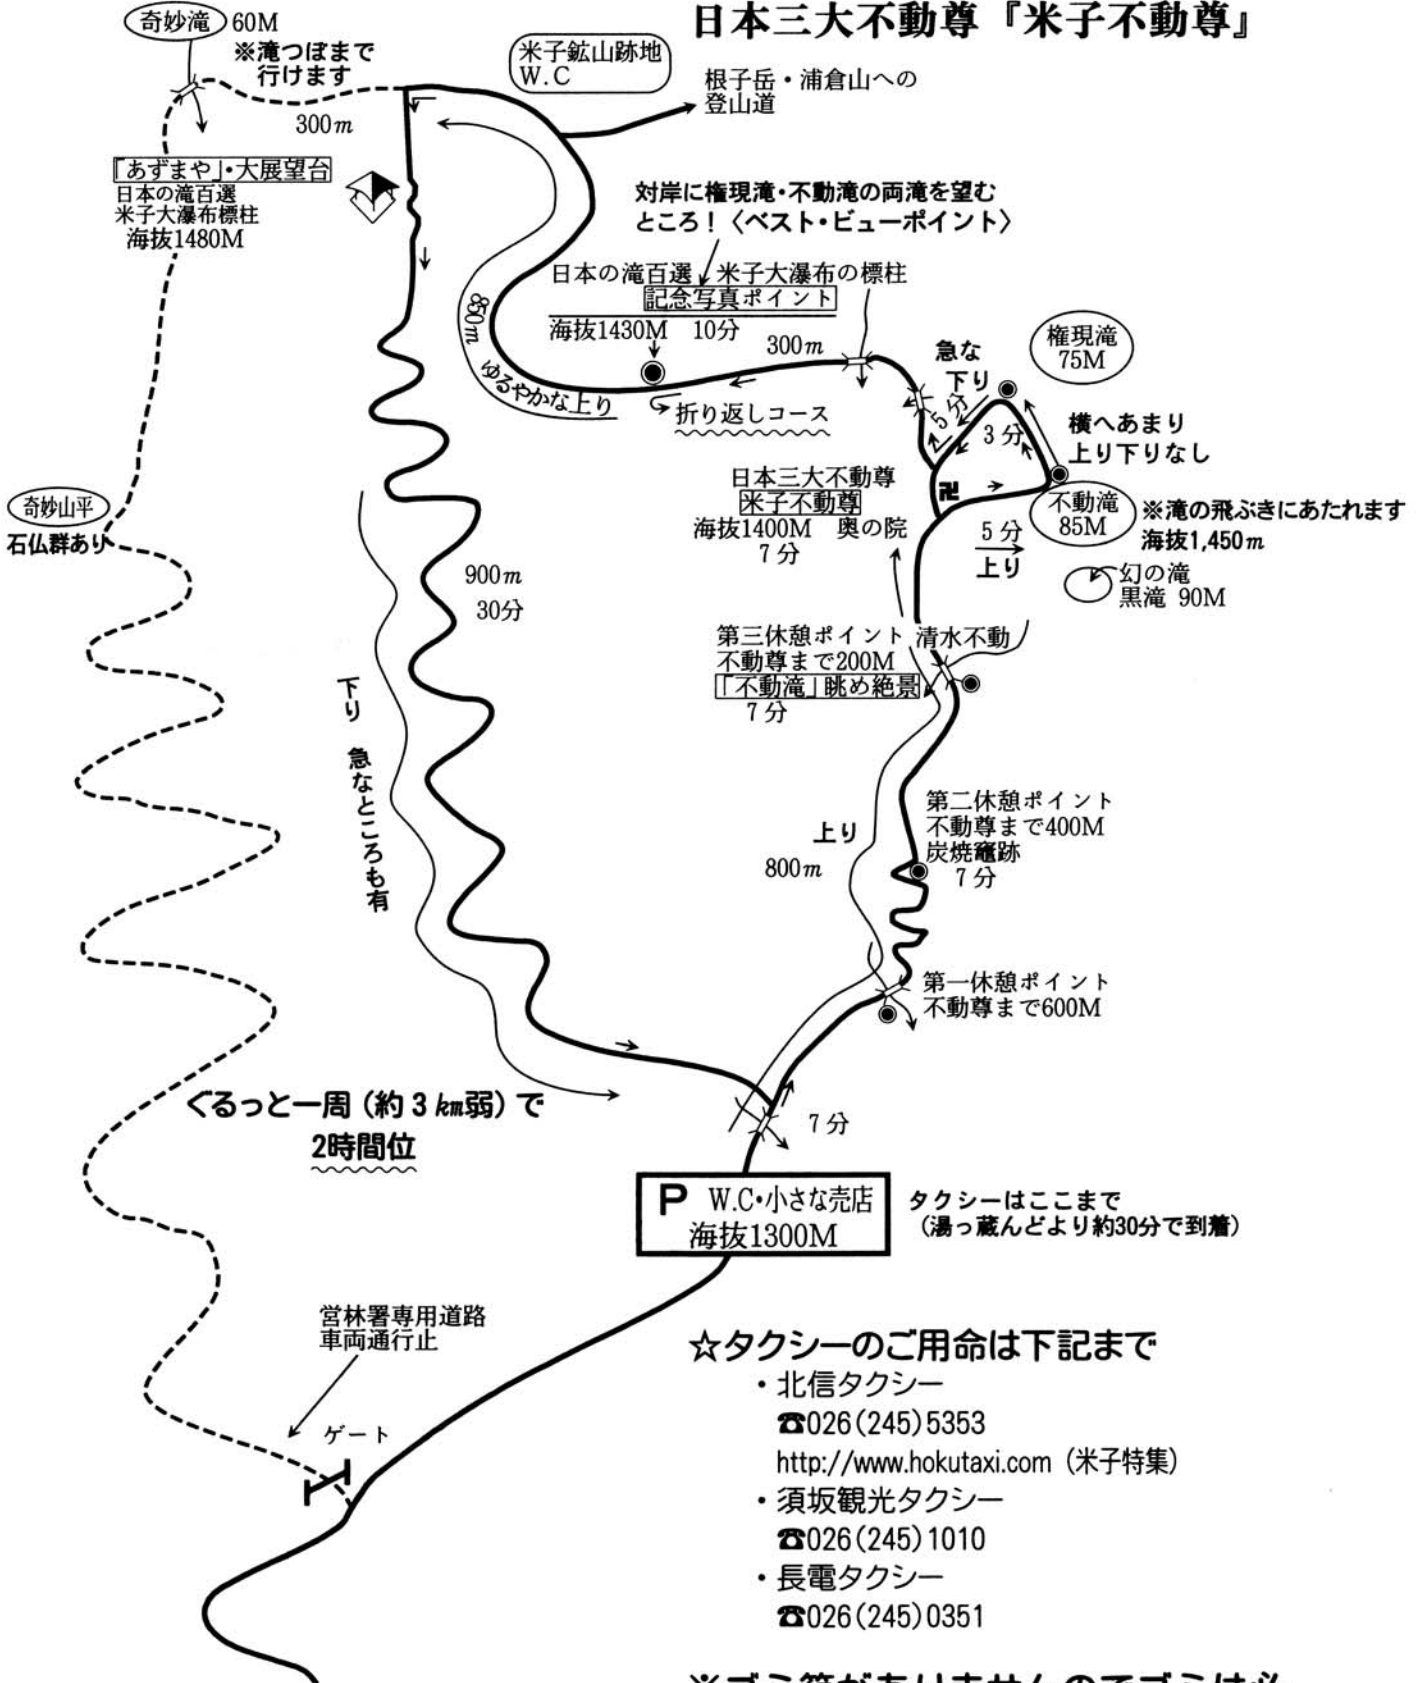

よ な こ
米子大瀑布周辺地図

日本の滝百選『米子大瀑布』
日本三大不動尊『米子不動尊』

☆タクシーのご用命は下記まで

- ・北信タクシー
☎026(245)5353
<http://www.hokutaxi.com> (米子特集)
- ・須坂観光タクシー
☎026(245)1010
- ・長電タクシー
☎026(245)0351

※ゴミ箱がありませんのでゴミは必ずお持ち帰り下さい。